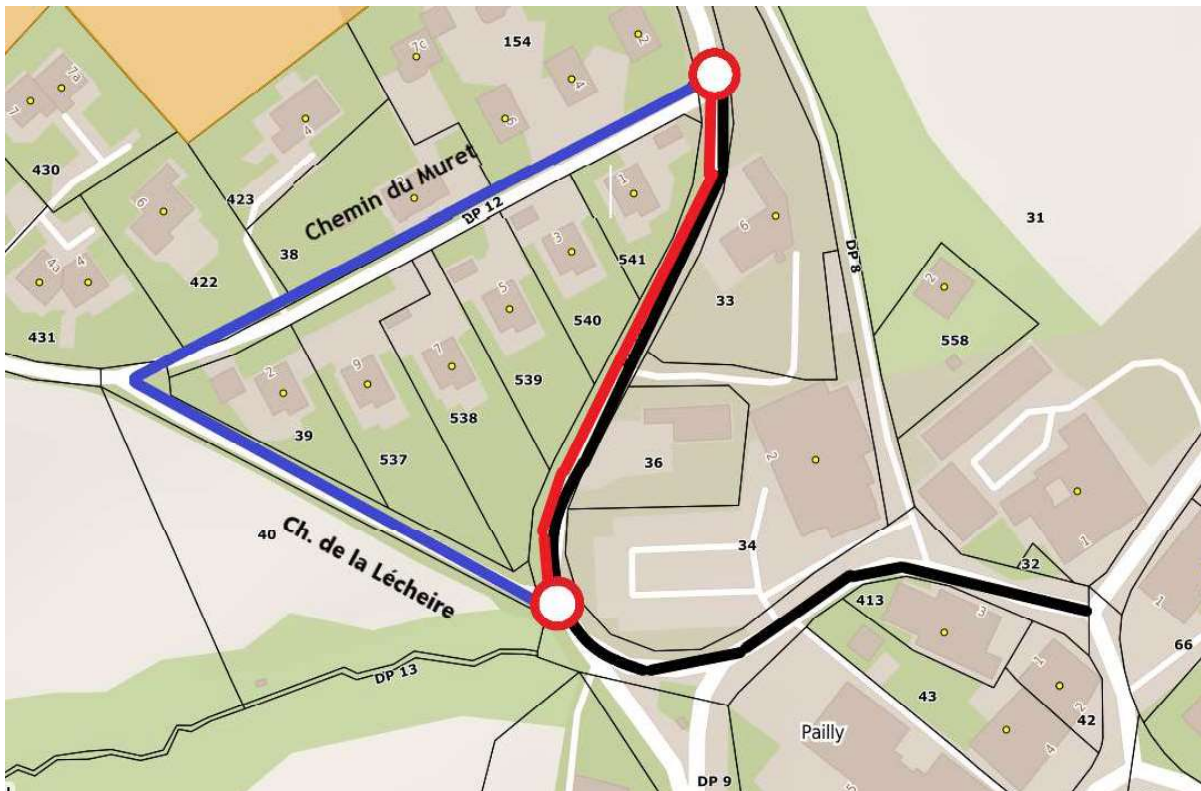

PAILLY

FLASH INFOS

Travaux à la route d'Essertines

La réfection de la chaussée, en aval de la route d'Essertines, depuis le chemin du Muret jusqu'à l'intersection avec la Route d'Oppens, débutera le lundi 31 août 2020 et devrait durer un mois et demi.

Durant cette période, il ne sera pas possible d'emprunter le tronçon de la route d'Essertines allant du chemin du Muret jusqu'à l'entrée du chemin de la Lécheire. Nous vous encourageons à passer par Oppens si vous devez vous rendre à Yverdon-les-Bains.

Lors de la pose du revêtement bitumineux, qui devrait avoir lieu durant la dernière semaine des travaux, l'accès à la circulation sera fermé depuis le carrefour de la route d'Oppens jusqu'au chemin du Muret.

Rouge : tronçon interdit à la circulation durant toute la durée des travaux.

Noir : tronçon qui sera fermé à la circulation durant la dernière semaine des travaux. La date sera communiquée ultérieurement.